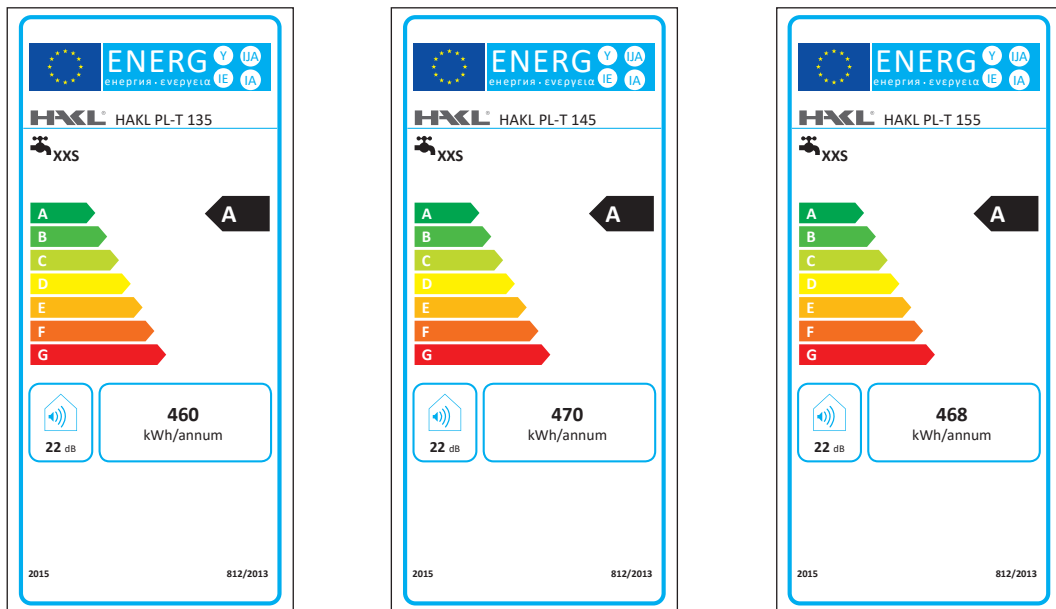

technické parametre:

	PL-T 135	PL-T 145	PL-T 155
Príkon:	3,5 kW	4,5 kW	5,5 kW
Napätie / počet fáz:	230 V/1 fáza	230 V/1 fáza	230 V/1 fáza
Istenie:	16 A	20 A	25 A
Stupeň krytia:	IP 24	IP 24	IP 24
Typ prívodného kábla:	3C 1,5mm ²	3C 2,5mm ²	3C 2,5mm ²
Dĺžka prívod. kábla:	100 cm	90 cm	90 cm
Ukončenie kábla vidlicou:	ÁNO	NIE	NIE
Pripojovacie závit:	3/8"	3/8"	3/8"
Rozteč prip. vývodov:	30 mm	30 mm	30 mm
Tepelná poistka ochr.:	NIE	NIE	NIE
Tepelná poistka serv.:	ÁNO	ÁNO	ÁNO
Max. trvalý tlak vody:	0,6 MPa	0,6 MPa	0,6 MPa
Min. spínací tlak vody:	0,09 MPa	0,12 MPa	0,15 MPa
Prietok vody pri 35 °C: *1	2,0 l/min	2,6 l/min	3,2 l/min
Prietok vody pri 55 °C: *1	1,2 l/min	1,5 l/min	1,8 l/min
Rozmery (v,š,h) cm:	20,2x18,6x8,5	20,2x18,6x8,5	20,2x18,6x8,5
Hmotnosť:	861 g	845 g	845 g
Typ spínania:	hydraulicky	hydraulicky	hydraulicky
Prepínanie výkonov:	NIE	NIE	NIE
Ochr. pred vzduchom:	NIE	NIE	NIE
Umývadlo vhod. použitia:	●●	●●●	●●●
Kuchyňa vhodnosť použitia:	●	●●	●●●
Sprcha vhod. použitia:		●	●●
Vaňa vhodnosť použitia:			

Poznámka:

*1 - prietok vody nameraný pri teplote vstupnej vody 12 °C

●●● - tri symboly určujú maximálnu vhodnosť použitia

Rozmerový náčrt :

Energetické štítky výrobkov :

EAN kód:

PL-T 135

PL-T 145