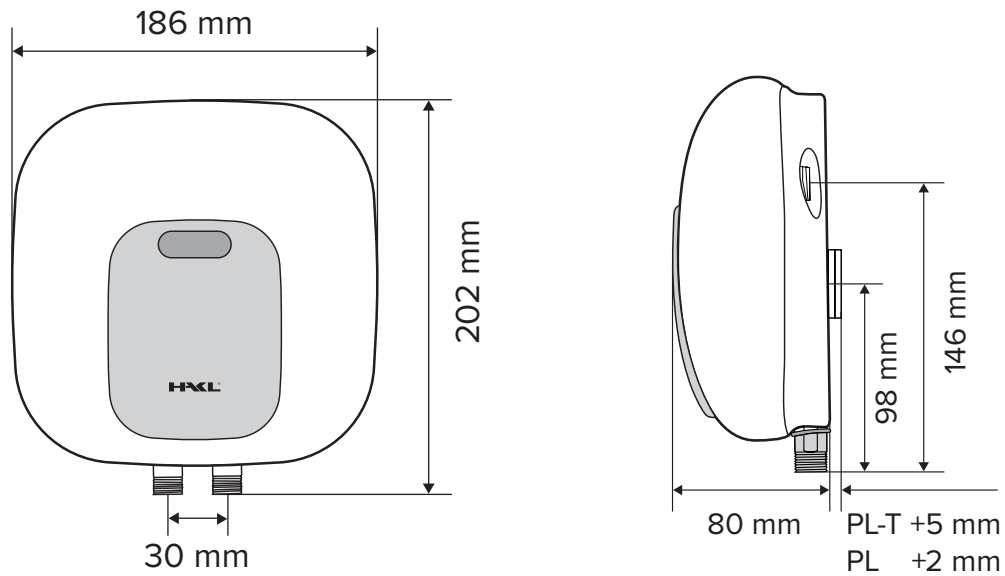

technické parametre:

	PL-T 135	PL-T 145	PL-T 155
Príkon:	3,5 kW	4,5 kW	5,5 kW
Napätie / počet fáz:	230 V/1 fáza	230 V/1 fáza	230 V/1 fáza
Istenie:	16 A	20 A	25 A
Stupeň krytia:	IP 24	IP 24	IP 24
Typ prívodného kábla:	3C 1,5mm ²	3C 2,5mm ²	3C 2,5mm ²
Dĺžka prívod. kábla:	100 cm	90 cm	90 cm
Ukončenie kábla vidlicou:	ÁNO	NIE	NIE
Pripojovacie závit:	3/8"	3/8"	3/8"
Rozteč prip. vývodov:	30 mm	30 mm	30 mm
Tepelná poistka ochr.:	NIE	NIE	NIE
Tepelná poistka serv.:	ÁNO	ÁNO	ÁNO
Max. trvalý tlak vody:	0,6 MPa	0,6 MPa	0,6 MPa
Min. spínací tlak vody:	0,09 MPa	0,12 MPa	0,15 MPa
Prietok vody pri 35 °C: *1	2,0 l/min	2,6 l/min	3,2 l/min
Prietok vody pri 55 °C: *1	1,2 l/min	1,5 l/min	1,8 l/min
Rozmery (v,š,h) cm:	20,2x18,6x8,5	20,2x18,6x8,5	20,2x18,6x8,5
Hmotnosť:	861 g	845 g	845 g
Typ spínania:	hydraulicky	hydraulicky	hydraulicky
Prepínanie výkonov:	NIE	NIE	NIE
Ochr. pred vzduchom:	NIE	NIE	NIE
Umývadlo vhod. použitia:	●●	●●●	●●●
Kuchyňa vhodnosť použitia:	●	●●	●●●
Sprcha vhod. použitia:		●	●●
Vaňa vhodnosť použitia:			

Poznámka:

*1 - prietok vody nameraný pri teplote vstupnej vody 12 °C

●●● - tri symboly určujú maximálnu vhodnosť použitia

Rozmerový náčrt :

Energetické štítky výrobkov :

EAN kód:

PL-T 135

PL-T 145